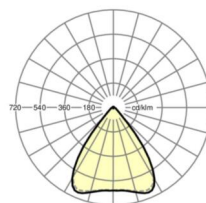

Механика

цвет корпуса	серебристый/ белый алюминий RAL 9006
размеры (LxWxH/DxH)	1531mm x 55mm x 37mm
вес (нетто)	1.9kg
Вид монтажа	сборка трековых систем, световая структура

DEEP-LINK

<https://www.regiolum.de/ru/article/19430004085>

Ссылка	LED 4000lm 830
ηLB	100 %
Φ ↓/↑	98 % / 2 %
UGR поп./вдоль дисплей	16.5 / 16.7
	65° < 3000cd/m ²

размеры

L	1531 mm	Длина
B	55 mm	Ширина
H	37 mm	Высота