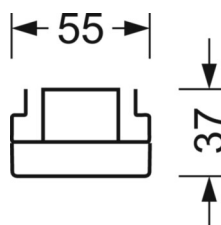

Механика

цвет корпуса	серебристый/ белый алюминий RAL 9006
размеры (LxWxH/DxH)	1531mm x 55mm x 37mm
вес (нетто)	1.9kg
Вид монтажа	сборка трековых систем, световая структура

DEEP-LINK

<https://www.regiolum.de/ru/article/19430004085>

Ссылка	LED 4000lm 830
ηLB	100 %
Φ ↓/↑	98 % / 2 %
UGR поп./вдоль дисплей	16.5 / 16.7
	65° < 3000cd/m ²

размеры

L	1531 mm	Длина
B	55 mm	Ширина
H	37 mm	Высота