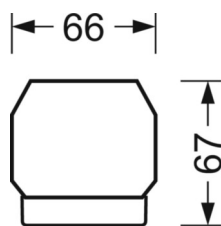

Механика

цвет корпуса	серебристый/ белый алюминий RAL 9006
размеры (LxWxH/DxH)	1531mm x 55mm x 37mm
вес (нетто)	1.9kg
Вид монтажа	сборка трековых систем, световая структура

DEEP-LINK

<https://www.regiolum.de/ru/article/19430004085>

Ссылка	LED 4000lm 830
ηLB	100 %
Φ ↓/↑	98 % / 2 %
UGR поп./вдоль дисплей	16.5 / 16.7
	65° < 3000cd/m ²

размеры

L	1531 mm	Длина
B	55 mm	Ширина
H	37 mm	Высота